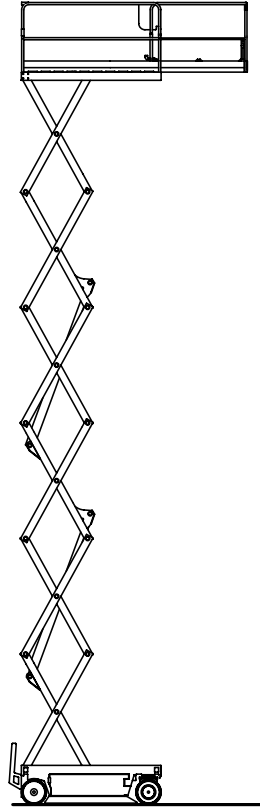

# Scherenbühne Elektro 17,10m

Scherenarbeitsbühne Elektroantrieb

SCHEREN-LIFTE

Elektro

Arbeitshöhe bis max.	17,10 m
Plattformhöhe bis max.	15,10 m
Traglast	400 kg
Plattformgröße	2,92 / 1,19 m
Erweiterbar auf	3,92 / 1,19 m
Antrieb	Batterie
Ladegerät	230 V
Länge / Breite / Höhe	3,28 / 1,20 / 3,06 m
Eigengewicht	4700 kg
Transportmöglichkeit	auf LKW oder Tieflader

**Besonderheiten:**

- Weiße Bereifung
- Stützen
- Automatische Nivellierung
- Zulassung für Arbeiten im Freien
- Klappbares Geländer, Höhe heruntergeklappt 2,23 m
- Plattformausschub 1,00 m